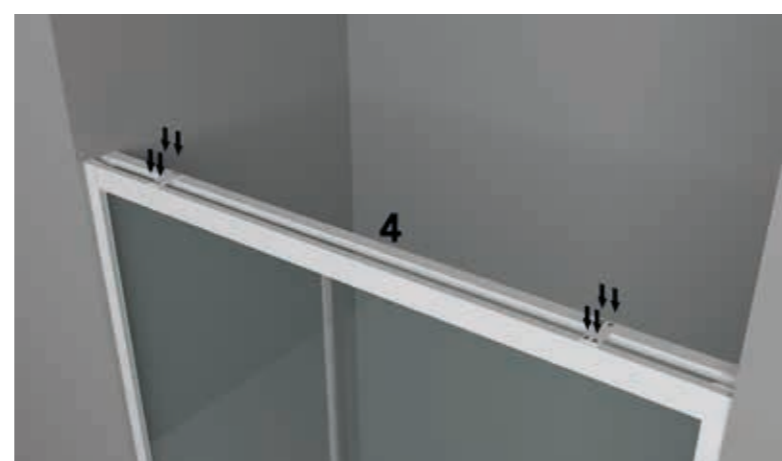

# EVOLUTION

è tutto questo  
e molto di più!

Sempre più performante nella struttura e nella sua utilità di arredo salvaspazio, con la nuova barra di sostegno riducibile, Evolution rivoluzionerà la nostra idea di box doccia.

• 1 KIT comprende

**BA6146**  
1 pz da 170 cm (kit)  
o 1 pz Misura box

**BA6143**  
2 pz

**BA6144**  
3 pz

**VT310335130**  
8 pz

**VT1203300200**  
8 pz

**VT11022390380**  
2 pz

**BA126000**  
2 pz

\*La barra di sostegno è un accessorio fornito di serie per i modelli Unix e Linux dal range di misure 120 - 110 cm in poi.