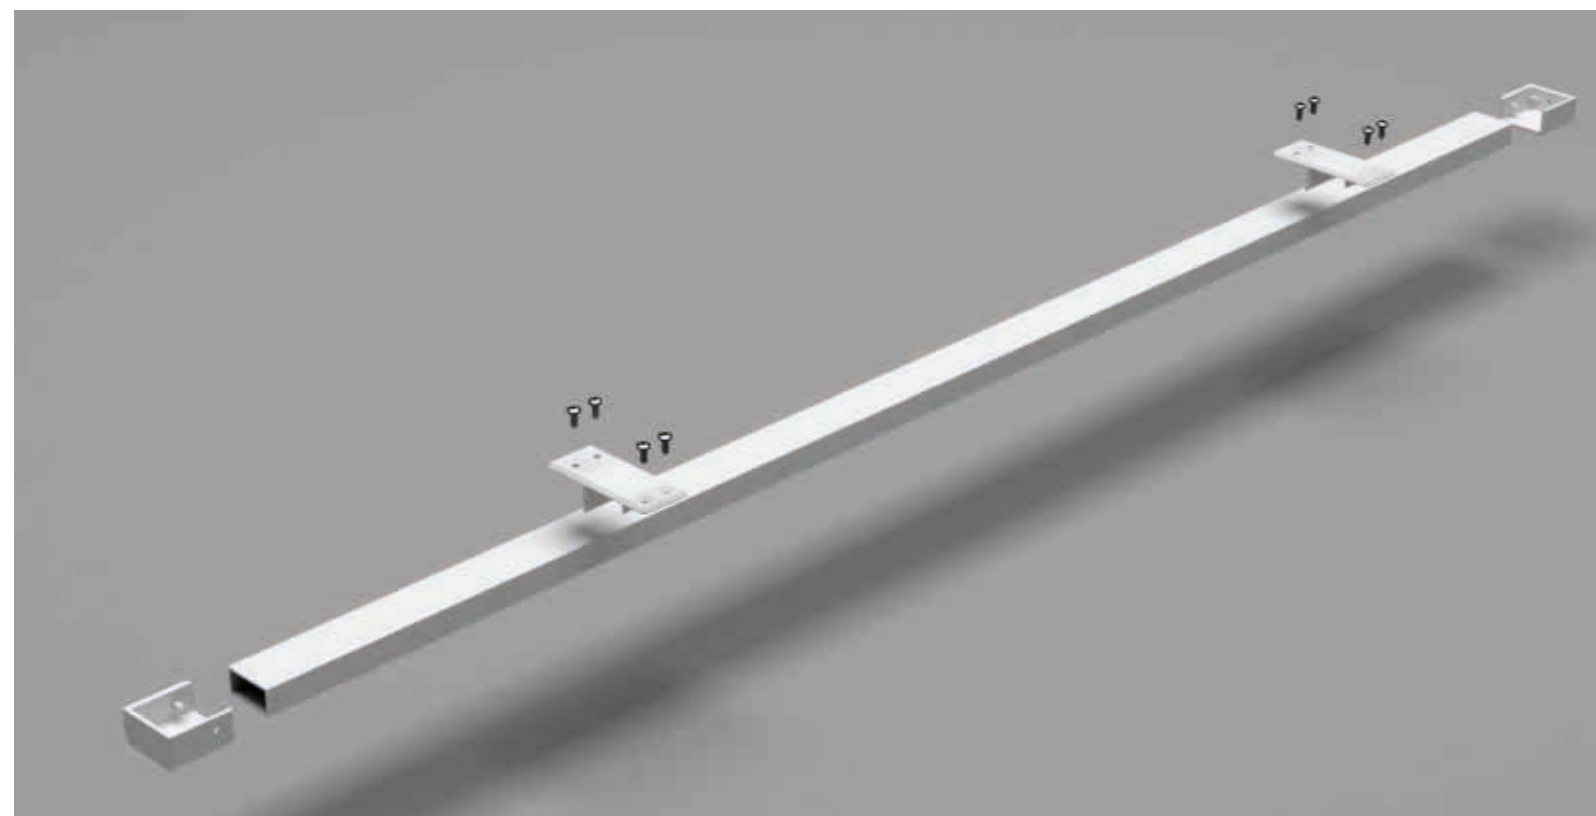

# EVOLUTION

è tutto questo  
e molto di più!

Sempre più performante nella struttura e nella sua utilità di arredo salvaspazio, con la nuova barra di sostegno riducibile, Evolution rivoluzionerà la nostra idea di box doccia.

• 1 KIT comprende

**BA6146**  
1 pz da 170 cm (kit)  
o 1 pz Misura box

**BA6143**  
2 pz

**BA6144**  
3 pz

**VT310335130**  
8 pz

**VT1203300200**  
8 pz

**VT11022390380**  
2 pz

**BA126000**  
2 pz

\*La barra di sostegno è un accessorio fornito di serie per i modelli Unix e Linux dal range di misure 120 - 110 cm in poi.